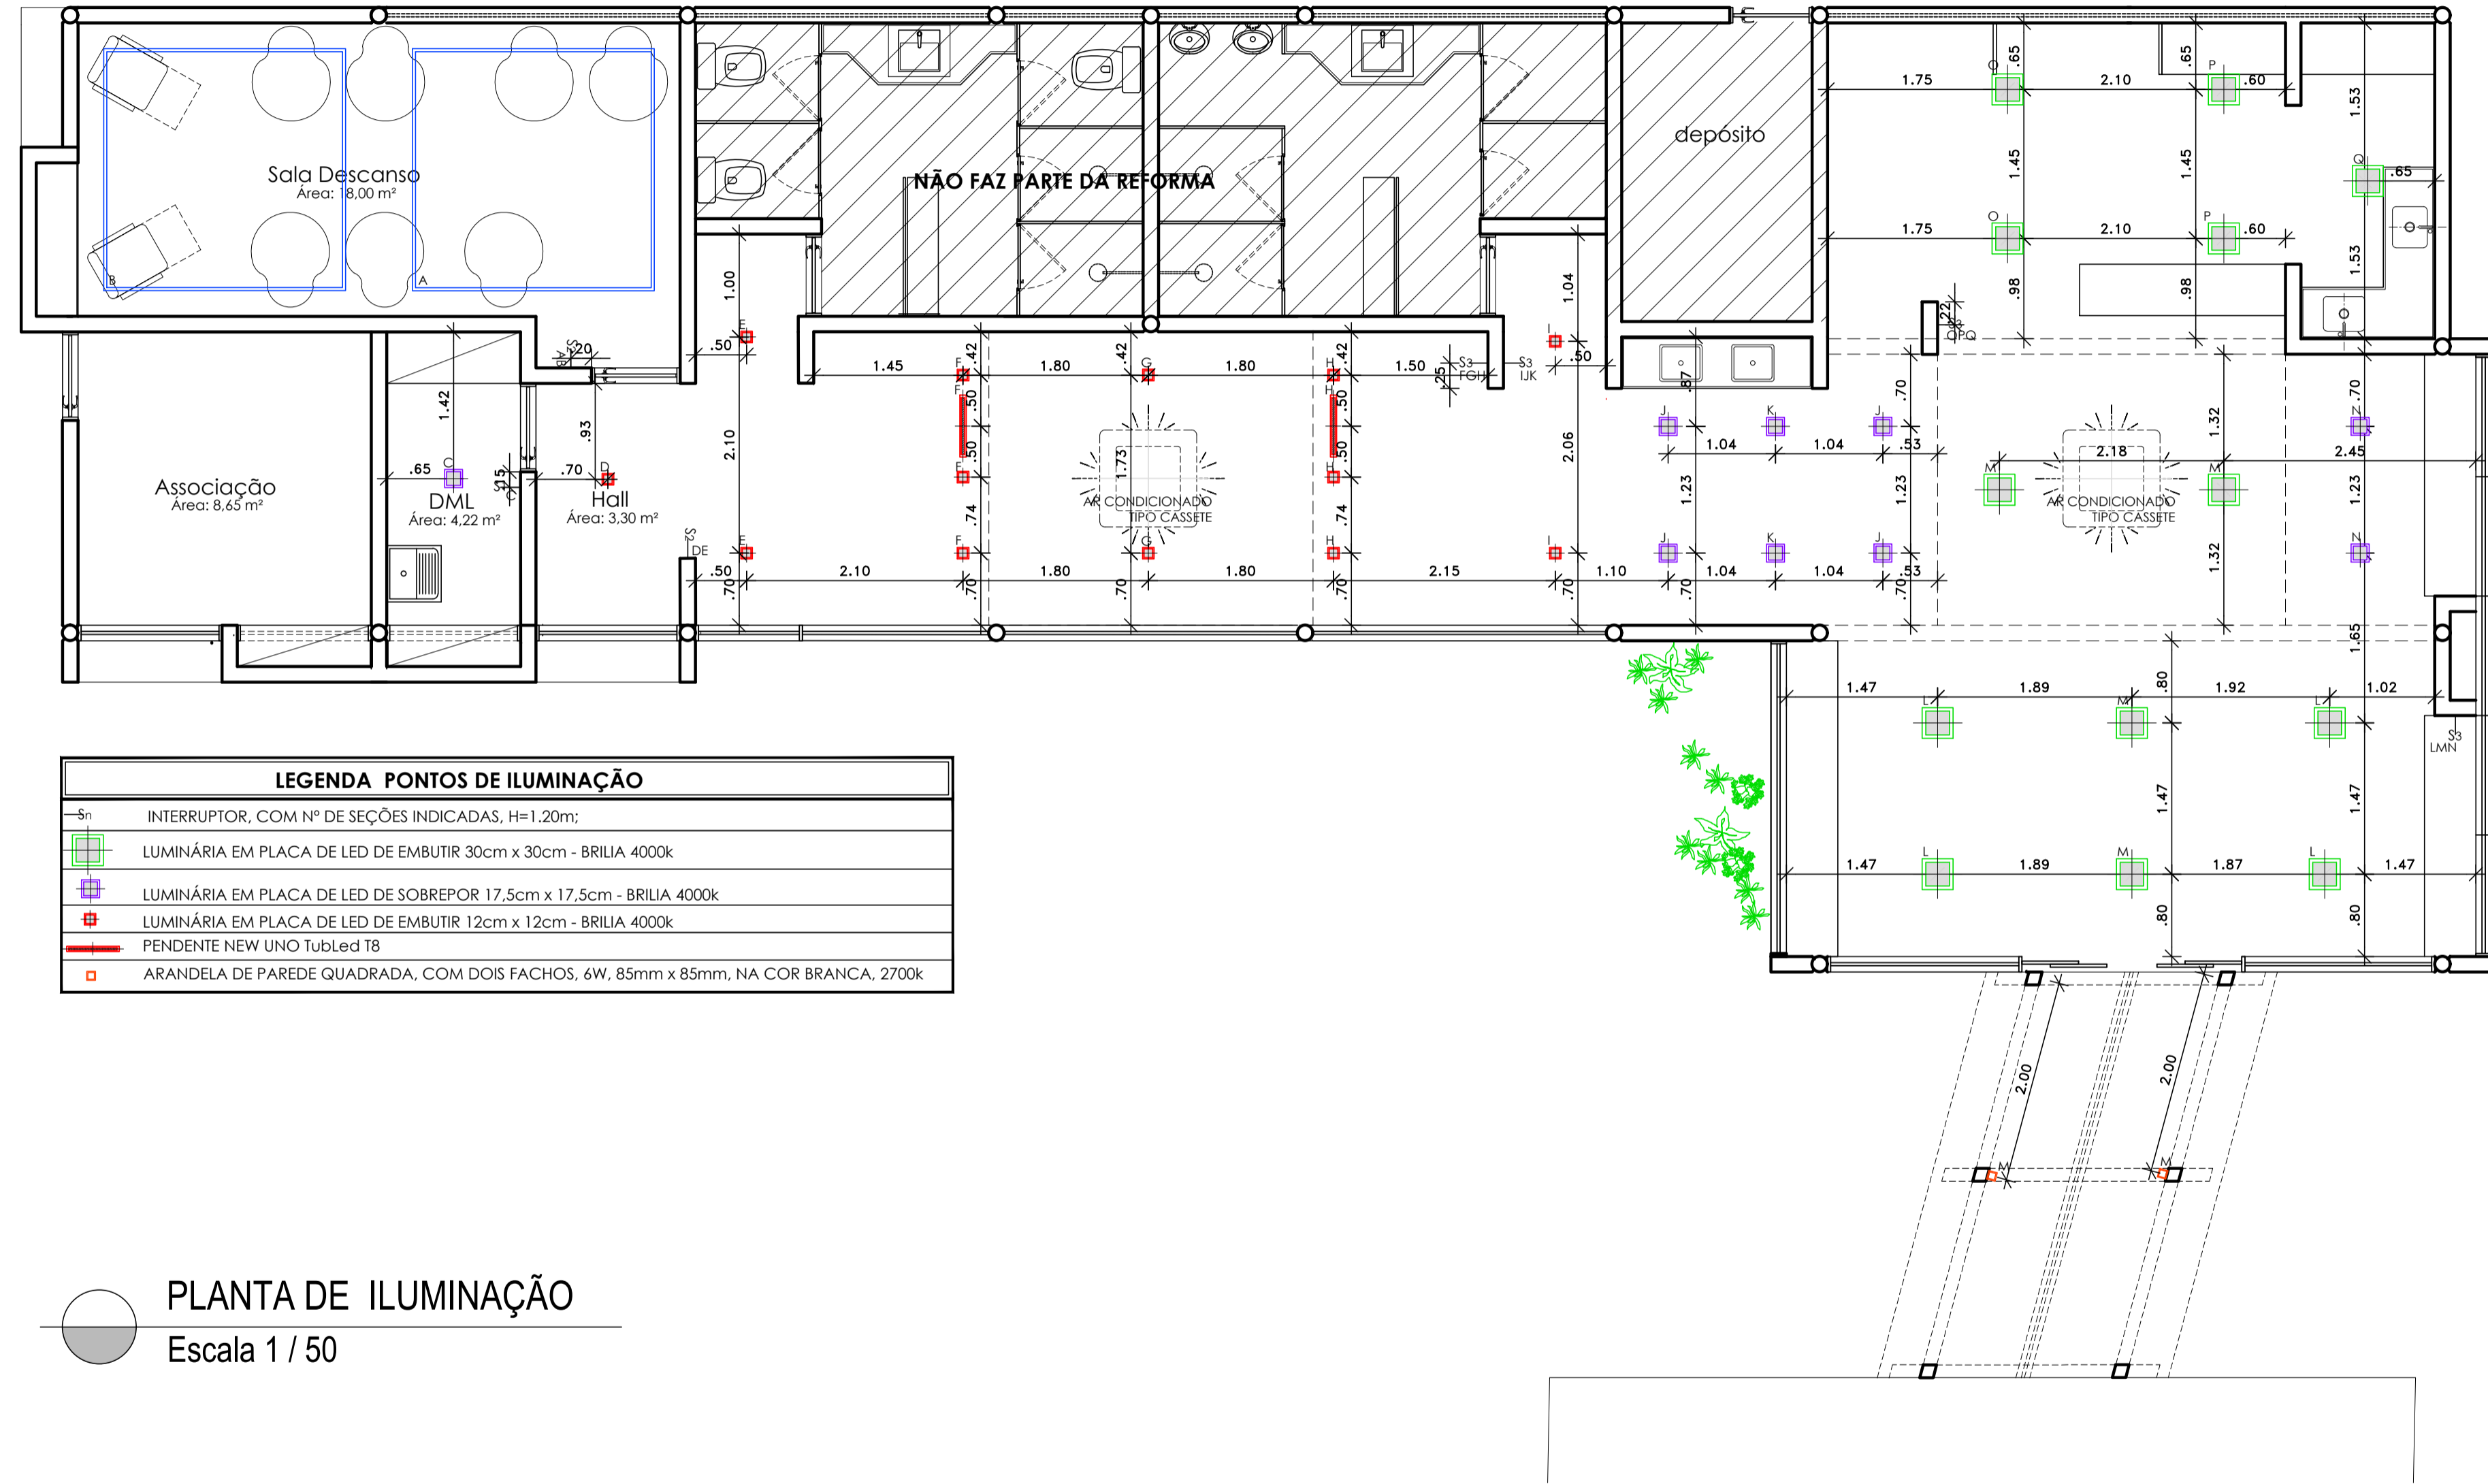

**PROJETO ARQUITETÔNICO SEM ACRÉSCIMO DE  
ÁREA NO BLOCO QUE ABRIGA O REFEITÓRIO  
SEBRAE - RECIFE / SEDE.**

CNPJ. 09.829.524/0001-64

ENDEREÇO: Rua Tabaiáres, 360 - Ilha do Retiro - Recife - PE. CEP: 50.750-230

PRANCHA:

**ILUMINAÇÃO**

QUADRO DE ÁREAS  
ÁREA TOTAL = 135,00m²

SEQUÊNCIA:

**06/12**

DESENHO	Andréa Alves Sandra Leão
DATA	SETEMBRO / 2018
ESCALAS	INDICADAS

**Revisão 1**

PROJETO:

ANDRÉA ALVES - CAU Nº A 39.231-6

PROPRIETÁRIO/ REPRESENTANTE LEGAL:

SEBRAE - PE  
CNPJ. 09.829.524/0001-64

CONSTRUÇÃO:

**LEGENDA PONTOS DE ILUMINAÇÃO**

—Sn	INTERRUPTOR, COM Nº DE SEÇÕES INDICADAS, H=1,20m;
	LUMINÁRIA EM PLACA DE LED DE EMBUTIR 30cm x 30cm - BRILIA 4000k
	LUMINÁRIA EM PLACA DE LED DE SOBREPOR 17,5cm x 17,5cm - BRILIA 4000k
	LUMINÁRIA EM PLACA DE LED DE EMBUTIR 12cm x 12cm - BRILIA 4000k
	PENDENTE NEW UNO TubLed T8
	ARANDELA DE PAREDE QUADRADA, COM DOIS FACHOS, 6W, 85mm x 85mm, NA COR BRANCA, 2700k